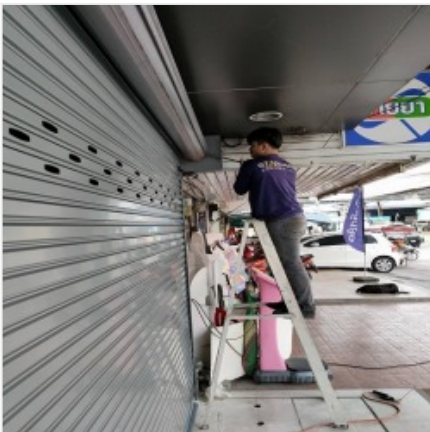

ติดตั้งประตูม้วน ไกล์ฉันท

ตราสินค้า: สยามซิตีเซอร์วิส

คำค้นหา: ติดตั้งประตูม้วน ไกล์ฉันท **หมวดหมู่:** ประตูม้วน

รายละเอียดสินค้า

รายละเอียด

ติดตั้งประตูม้วน ไกล์ฉันท สยามซิตีเซอร์วิสติดตั้งประตูม้วนทุกระบบ แบบแบ่งครึ่งและแบบแบ่งประตูเล็ก บริการรับติดตั้งประตูม้วนสแตนเลส ติดตั้งประตูม้วนเหล็กสีต่างๆ ทุกแบบทุกระบบ รับงานด่วนในพื้นที่กรุงเทพฯ นนท...

[ดูรายละเอียด](#)